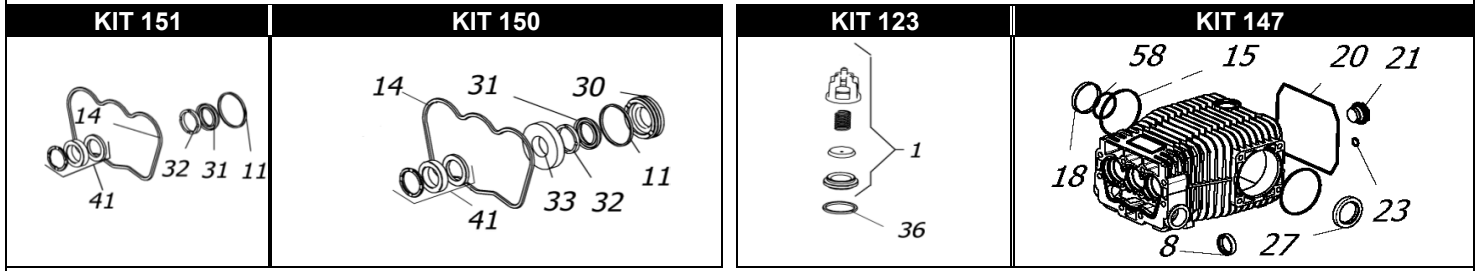

# RAL 1640 - 1840

POS.	CODICE PART NO. RÉF.	DENOMINAZIONE - DESCRIPTION - DESCRIPTION	Q.TY	POS.	CODICE PART NO. RÉF.	DENOMINAZIONE - DESCRIPTION - DESCRIPTION	Q.TY
1-kit 123	069846973	GR. VALVOLA	6	30-kit 150	080063532	LANTERNA POSTERIORE	3
2	080001092	CARTER	1	31-kit 150-151	802061002	GUARNIZIONE V 18-28	3
3	080037262	ALBERO RAL 1840	1	32-kit 150-151	050019322	ANELLO DI SPINTA	3
3	080036262	ALBERO RAL 1640	1	33-kit 150	080064532	LANTERNA ANTERIORE	3
4	080007112	BIELLA	3	34-kit 67	803182802	ANELLO OR	6
5	060007492	SPINOTTO	3	35	080061282	CORPO POMPA	1
6	080071512	GUIDA PISTONE	3	36-kit 123	803182802	ANELLO OR	6
7	080069182	PISTONE D.18	3	37	852579002	TAPPO G3/8	1
8-kit 146-147	802092002	ANELLO RADIALE	3	37	852579532	TAPPO G3/8 OT (OPTIONAL)	1
9	843826002	ROSETTA	3	38	824109002	GUARNIZIONE	1
11-kit 150-151	803080102	ANELLO OR	3	39	812870002	CUSCINETTO	2
14-kit 150-151	080021312	GUARNIZIONE SAGOMATA	1	40	863510002	VITE	2
15-kit 147	803210642	ANELLO OR	2	41-kit 150-151	802058302	PACCO GUARNIZIONE U 18-28	3
16	060017092	COPERCHIO CUSCINETTO	2	44	070040532	TAPPO VALVOLA M27x1,5 (fino a 10/2020)	6
17	060020322	TAPPO CARICO OLIO	1	44-kit 67	070040282	TAPPO VALVOLA M27x1,5 (da 10/2020)	6
18-kit 147	060019322	INDICATORE LIVELLO OLIO (DA 06/2020)	1	45	862401002	VITE SPECIALE	3
18	060059322	INDICATORE LIVELLO OLIO (FINO A 06/2020)	1	48	843620052	ROSETTA IN RAME	3
19	080006092	COPERCHIO POSTERIORE	1	50	060123612	LAMIERINO BLOCCAGGIO SPIE	1
20-kit 147	803210882	ANELLO OR	1	51	089829973	KIT PIEDINI (OPTIONAL)	1
21-kit 147	853515502	SPIA OLIO + OR	1	55	863212002	VITE	4
22	852543502	TAPPO G1/4X9	1	56	080053612	PIEDINO (OPTIONAL)	2
23-kit 147	803057002	ANELLO OR	1	57	806534002	LINGUETTA	1
24	801099002	ANELLO ELASTICO	6	58-kit 147	803262002	ANELLO OR (DA 06/2020)	1
25	863265002	VITE	8	58	803265002	ANELLO OR (FINO A 06/2020)	1
26	862108002	VITE	4				
27-kit 147	802143002	ANELLO DI TENUTA	1				
28	852712002	TAPPO G1	1				
28	852712532	TAPPO G1 OT (OPTIONAL)	1				
29	824230002	GUARNIZIONE	1				
				<b>REPAIR KIT</b>		<b>ITEM NO,s INCLUDED</b>	<b>PCS.</b>
				kit 67	049839973	KIT RICAMBI	12
				kit 146	089816973	KIT RICAMBI	3
				kit 147	089817973	KIT RICAMBI	11
				kit 123	069867973	KIT RICAMBI	12
				kit 150	089820973	KIT RICAMBI	25
				kit 151	089821973	KIT RICAMBI	19