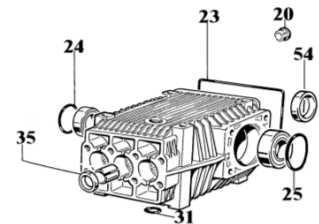

KKL 4216 - 4816 - 5016

from 07/15
from serial number 15070568

KIT 315

KIT 317

KIT 149

KIT 98

POS.	CODICE PART NO R�F.	DENOMINAZIONE - DESCRIPTION - DESCRIPTION	Q.TY
1	060262282	PUMP HEAD	1
2	060151092	PUMPS CRANKCASE	1
3	060260092	BEARING COVER DIA.72	1
4	060017092	BEARING COVER DIA.80 MM	1
5	060006092	CRANKCASE COVER	1
6	069800972	CONNECTING ROD	3
7	862796002	CONNECTING ROD BOLT	6
8	060152512	PLUNGER ROD	3
9/1	060007492	PISTON PIN DIA. 15 MM	3
9/2	060180262	CRANKSHAFT KKL 4216	1
10	060204262	CRANKSHAFT KKL 4816-5016	1
11-kit 100	080011182	CERAMIC PISTON DIA.25 MM	3
12	060095532	VALVE CAP	6
13	060019322	OIL SIGHT GLASS	1
14	803262002	O-RING	1
16-kit 149	060123612	SHEET FOR OIL SIGHT LOCKING	1
17-kit 317	089807973	VALVES ASSEMBLY	6
18-kit 315-317	060223532	BACK GLAND DIA.25 MM	3
19-kit 317	802092802	THRUST RING DIA.25	3
20-kit 98	060221532	FRONT GLAND	3
21	853515502	OIL SIGHT GLASS	1
22	801099002	CIRCLIP DIA.15	6
23-kit 98	806534002	TAB 8X7X35	1
24-kit 98	803210902	O-RING DIA.2,62X152	1
25-kit 98	803210552	O-RING DIA.2,62X67,95	1
26-kit 315-317	803210642	O-RING DIA.2,62X75,87	1
27-kit 100	803080202	O-RING DIA.1,78X34,65	3
28-kit 149	803204802	O-RING DIA.2,62X17,13	6
29	803204802	O-RING DIA.2,62X17,13	6
30	824140002	GASKET DIA.21x26x1.5	1
31-kit 98	824230002	GASKET DIA.33x41x1.5	1
32	803204802	O-RING DIA.2,62X23,81	1
	803058002	O-RING DIA.1,78X10,82	3