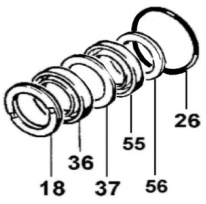

KKL 4216 - 4816 - 5016

from 07/15
from serial number 15070568

KIT 315

KIT 317

KIT 149

KIT 98

POS.	CODICE PART NO R�F.	DENOMINAZIONE - DESCRIPTION - DESCRIPTION	Q.TY
1	060262282	PUMP HEAD	1
2	060151092	PUMPS CRANKCASE	1
3	060260092	BEARING COVER DIA.72	1
4	060017092	BEARING COVER DIA.80 MM	1
5	060006092	CRANKCASE COVER	1
6	069800972	CONNECTING ROD	3
7	862796002	CONNECTING ROD BOLT	6
8	060152512	PLUNGER ROD	3
9/1	060007492	PISTON PIN DIA. 15 MM	3
9/2	060180262	CRANKSHAFT KKL 4216	1
10	060204262	CRANKSHAFT KKL 4816-5016	1
11-kit 100	080011182	CERAMIC PISTON DIA.25 MM	3
12	060095532	VALVE CAP	6
13	060019322	OIL SIGHT GLASS	1
14	803262002	O-RING	1
16-kit 149	060123612	SHEET FOR OIL SIGHT LOCKING	1
17-kit 317	089807973	VALVES ASSEMBLY	6
18-kit 315-317	060223532	BACK GLAND DIA.25 MM	3
19-kit 317	802092802	THRUST RING DIA.25	3
20-kit 98	060221532	FRONT GLAND	3
21	853515502	OIL SIGHT GLASS	1
22	801099002	CIRCLIP DIA.15	6
23-kit 98	806534002	TAB 8X7X35	1
24-kit 98	803210902	O-RING DIA.2,62X152	1
25-kit 98	803210552	O-RING DIA.2,62X67,95	1
26-kit 315-317	803210642	O-RING DIA.2,62X75,87	1
27-kit 100	803080202	O-RING DIA.1,78X34,65	3
28-kit 149	803204802	O-RING DIA.2,62X17,13	6
29	803204802	O-RING DIA.2,62X17,13	6
30	824140002	GASKET DIA.21x26x1.5	1
31-kit 98	824230002	GASKET DIA.33x41x1.5	1
32	803204802	O-RING DIA.2,62X23,81	1
	803058002	O-RING DIA.1,78X10,82	3