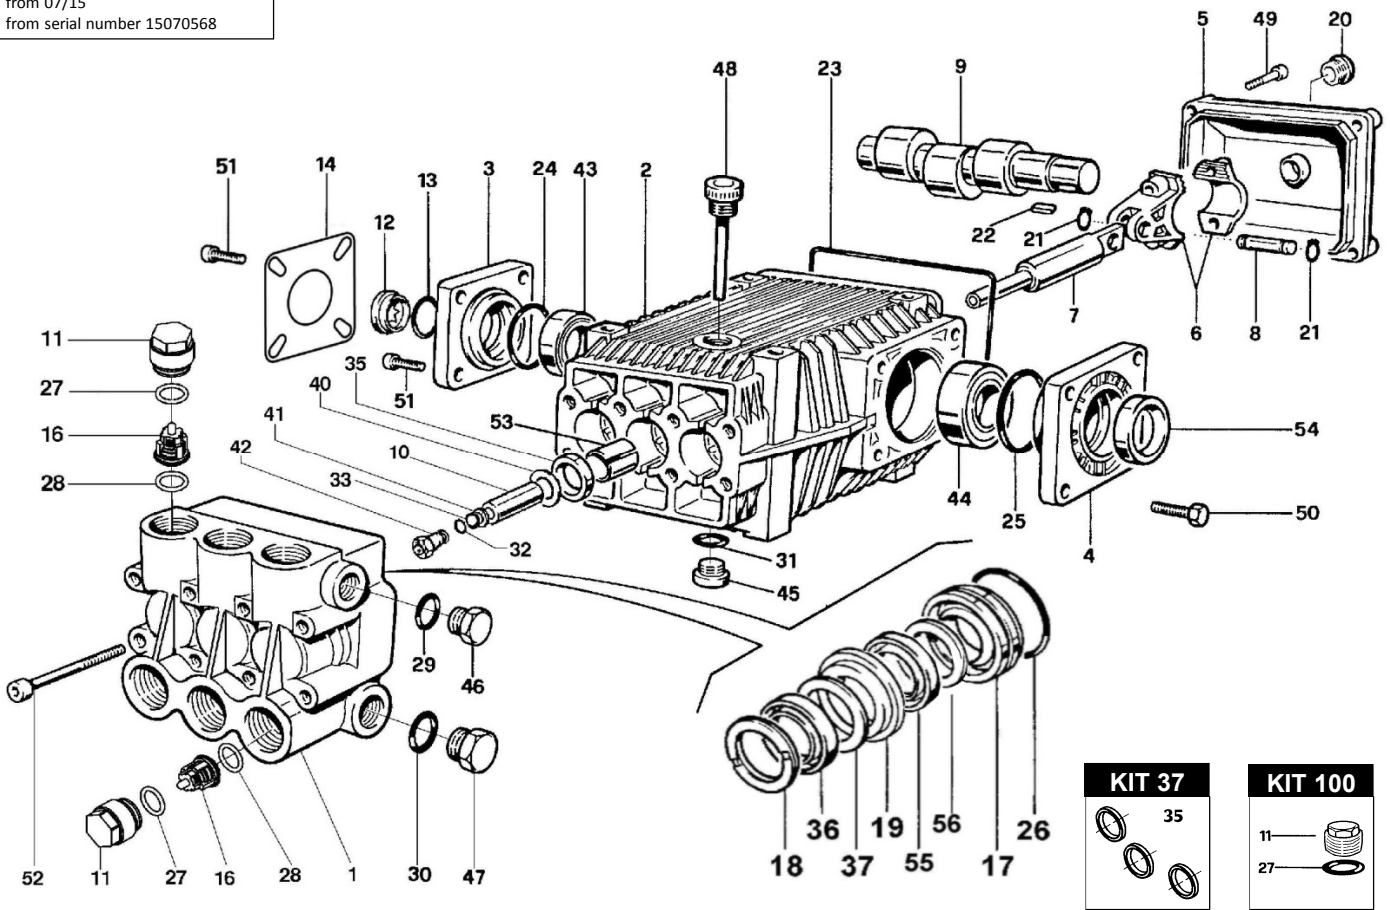

KKL 4216 - 4816 - 5016

from 07/15
from serial number 15070568

KIT 315

KIT 317

KIT 149

KIT 98

POS.	CODICE PART NO R�F.	DENOMINAZIONE - DESCRIPTION - DESCRIPTION	Q.TY
1	060262282	PUMP HEAD	1
2	060151092	PUMPS CRANKCASE	1
3	060260092	BEARING COVER DIA.72	1
4	060017092	BEARING COVER DIA.80 MM	1
5	060006092	CRANKCASE COVER	1
6	069800972	CONNECTING ROD	3
7	862796002	CONNECTING ROD BOLT	6
8	060152512	PLUNGER ROD	3
9/1	060007492	PISTON PIN DIA. 15 MM	3
9/2	060180262	CRANKSHAFT KKL 4216	1
10	060204262	CRANKSHAFT KKL 4816-5016	1
11-kit 100	080011182	CERAMIC PISTON DIA.25 MM	3
12	060095532	VALVE CAP	6
13	060019322	OIL SIGHT GLASS	1
14	803262002	O-RING	1
16-kit 149	060123612	SHEET FOR OIL SIGHT LOCKING	1
17-kit 317	089807973	VALVES ASSEMBLY	6
18-kit 315-317	060223532	BACK GLAND DIA.25 MM	3
19-kit 317	802092802	THRUST RING DIA.25	3
20-kit 98	060221532	FRONT GLAND	3
21	853515502	OIL SIGHT GLASS	1
22	801099002	CIRCLIP DIA.15	6
23-kit 98	806534002	TAB 8X7X35	1
24-kit 98	803210902	O-RING DIA.2,62X152	1
25-kit 98	803210552	O-RING DIA.2,62X67,95	1
26-kit 315-317	803210642	O-RING DIA.2,62X75,87	1
27-kit 100	803080202	O-RING DIA.1,78X34,65	3
28-kit 149	803204802	O-RING DIA.2,62X17,13	6
29	803204802	O-RING DIA.2,62X17,13	6
30	824140002	GASKET DIA.21x26x1.5	1
31-kit 98	824230002	GASKET DIA.33x41x1.5	1
32	803204802	O-RING DIA.2,62X23,81	1
	803058002	O-RING DIA.1,78X10,82	3