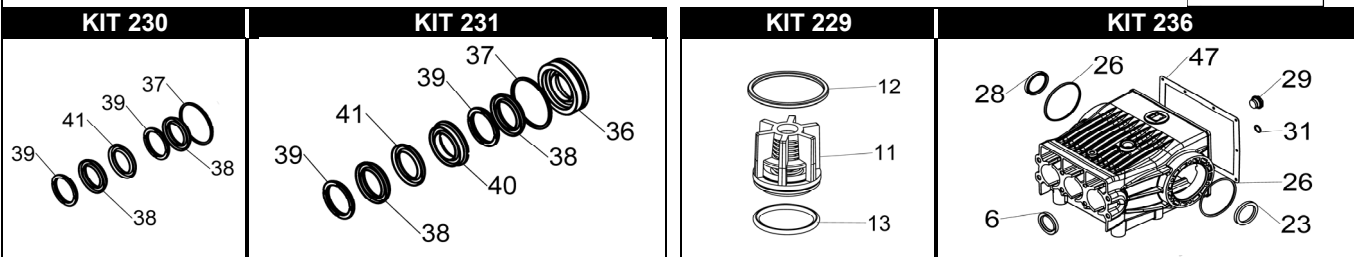

CX 6521 - 8521 - 1021

POS.	CODICE PART NO. RÉF.	DENOMINAZIONE - DESCRIPTION - DESCRIPTION	Q.TY	POS.	CODICE PART NO. RÉF.	DENOMINAZIONE - DESCRIPTION - DESCRIPTION	Q.TY	
1	740018282	PUMP HEAD	1	26-kit.236	803291102	O-RING DIA.3,53X107,5	2	
2	740006262	CRANKSHAFT CX 1021	1	27	812860002	BEARING 33111	2	
2	740005262	CRANKSHAFT CX 8521	1	28-kit.236	802099702	CAP DIA.72X8	1	
2	740004262	CRANKSHAFT CX 6521	1	29-kit.236	853515502	OLI SIGHT GLASS	1	
3	740003112	CONNECTING ROD	3	30	852579002	PLUG. G 3/8	1	
4	804466002	BUSH DIA.50x55x60	3	31-kit.236	824107002	GASKET	1	
5	740009512	PLUNGER ROD	3	32	852753532	PLUG G 1" 1/2	1	
6-kit.235-236	802194002	OIL SEAL DIA.45X65X8	3	33	803209102	O-RING DIA.2,62X40,95	1	
7	844212002	WASHER D.20x47x1	3	34	852693532	PLUG G.3/4	1	
8	740012182	CERAMIC PISTON DIA.30	3	35	803218002	O-RING DIA.3x22	1	
9	864091102	BOLT M12X110 UNI 5737 INOX	3	36-kit.231	740015532	BACK GLAND	3	
10	843898002	WASHER DIA.12X20X1,5	3	37-kit.230-231	803284002	O-RING DIA.3,53X68,6	3	
11-kit.229	740010973	VALVE ASSEMBLY	6	38-kit.230-231	802166002	V PACKING DIA.30X50X10	6	
12-kit.229	803264002	O-RING DIA.3,53x44,04	6	39-kit.230-231	740038322	THRUST PIN	6	
13-kit.229	803253002	OR-RING DIA.3,53x34,52	6	40-kit.231	740039532	FRONT GLAND	3	
14	864120002	BOLT M12X110 UNI 5931	8	41-kit.230-231	740040322	ANTRIEXTRUSION RING	3	
15	740019282	VALVES COVER	2	42	862261002	BOLT M6X30 UNI 5931	10	
16	864200002	BOLT M14X40 UNI 5931	16	43	740030612	MOUNTING RAIL (OPT.)	2	
17	740008492	PISTON PIN	3	44	844006002	WASHER DIA.16X27X3,5 (OPT.)	6	
18	800009002	SNAP RING DIA.20	6	45	864140002	BOLT M14X30 UNI 5737 (OPT.)	6	
19	806587002	TAB 12x8x70	1	46	740001082	CRANKCASE	1	
20	853539002	OIL FILLER PLUG	1	47-kit.236	740049722	GASKET	1	
21	740002082	BACK COVER	1	48	740088322	OIL SEAL SPACER (FROM 09/13)	3	
22	740022082	BEARING SUPPORT	2					
23-kit.236	802251002	OIL SEAL DIA.55X72X8	1					
24	863300002	BOLT M10X30 UNI 5931	12					
25	740050652	SHIM 0,1 mm	1					
25	740051652	SHIM 0,2 mm	2					
				REPAIR KIT				
				ITEM NO.s INCLUDED				
				PCS.				
KIT 230				745001973 SPARE PARTS KIT				18
KIT 231				745002973 SPARE PARTS KIT				24
KIT 229				745000973 SPARE PARTS KIT				18
KIT 235				745006973 SPARE PARTS KIT				3
KIT 236				745007973 SPARE PARTS KIT				11