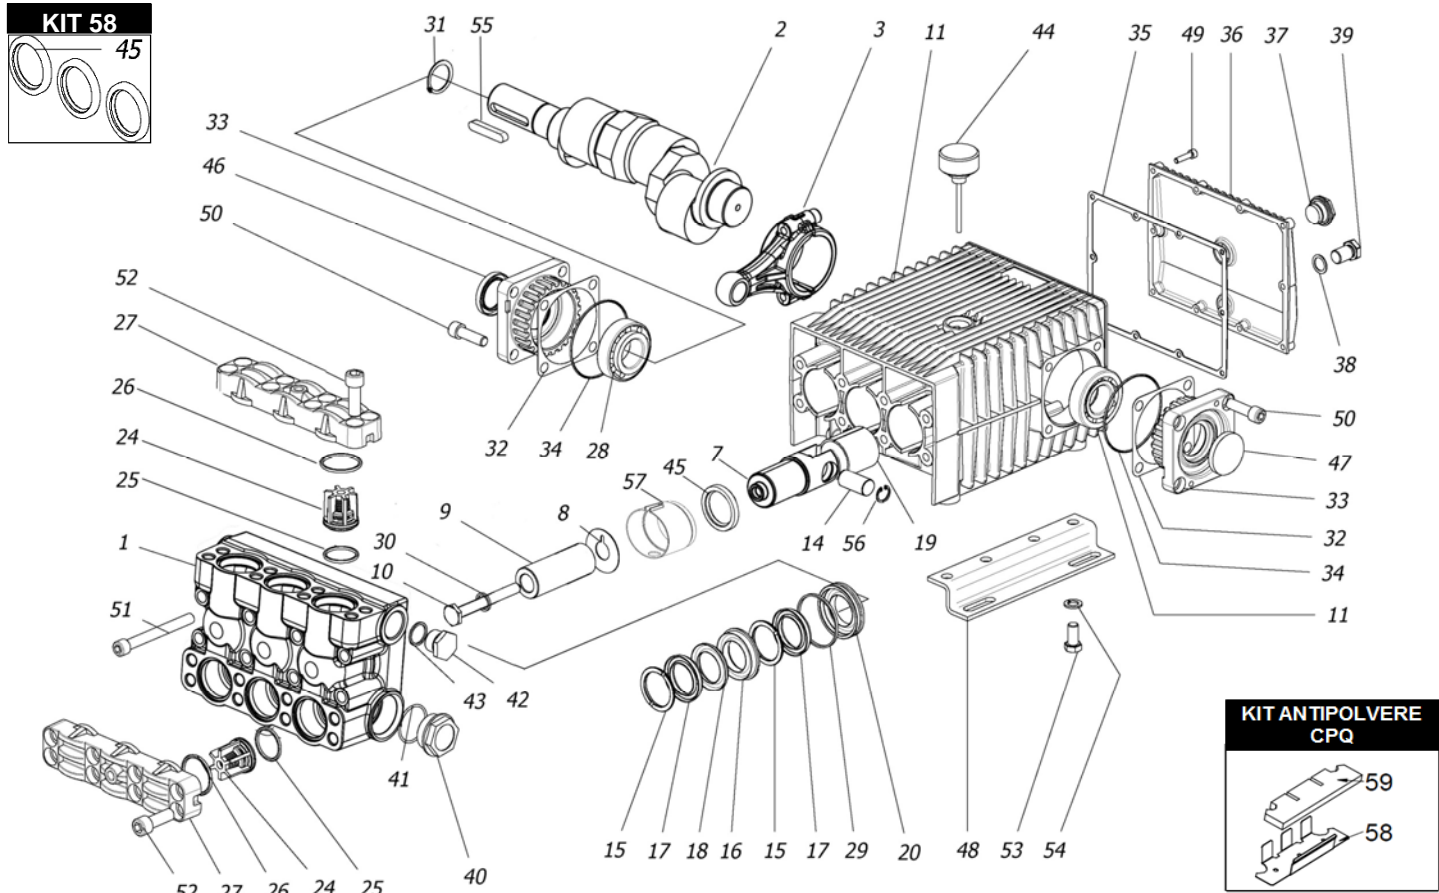

CPQ 1413 - 1613

POS.	CODICE PART NO. RÉF.	DENOMINAZIONE - DESCRIPTION - DESCRIPTION	Q.TY
1	730471282	CORPO POMPA	1
2	730345262	ALBERO (CPQ 1413)	1
3	730344262	ALBERO (CPQ 1613)	1
7	730482112	BIELLA	3
8	730483512	GUIDA PISTONE	3
9	844212002	ROSETTA PARASPRUZZI	3
10	730463182	PISTONE 40X80	3
11	864091002	VITE M12X100 UNI 5737 INOX	3
14	730524092	CARTER SERIE CK	1
15 -Kit 280-281	730484492	SPINOTTO	3
16 -Kit 280	730467322	ANELLO DI SPINTA	6
17 -Kit 280-281	730473532	LANTERNA ANTERIORE	3
18 -Kit 280-281	802196102	GUARNIZIONE V 40-56	6
19	730465322	ANELLO ANTIESTRUSIONE	3
20 -Kit 280	804470002	BOCCOLA AUTOLUBRIFICANTE	3
24 -Kit 232	730472532	LANTERNA POSTERIORE	3
25 -Kit 232	740001973	GR. VALVOLA	6
26 -Kit 232	803253002	ANELLO OR	6
27	803264002	ANELLO OR	6
28	730126282	COPERCHIO VALVOLE	2
29 -Kit 280-281	812940002	CUSCINETTO	2
30	803210202	ANELLO OR	3
31	843898002	ROSETTA RAME	3
32	801264002	ANELLO ELASTICO D.35	1
33	730413652	SPESSORE 0.1	1
34 -Kit 171	730414652	SPESSORE 0.2	2
35 -Kit 171	730477092	SUPPORTO CUSCINETTO	2
	803210672	ANELLO OR	2
	730065722	GUARNIZIONE	1